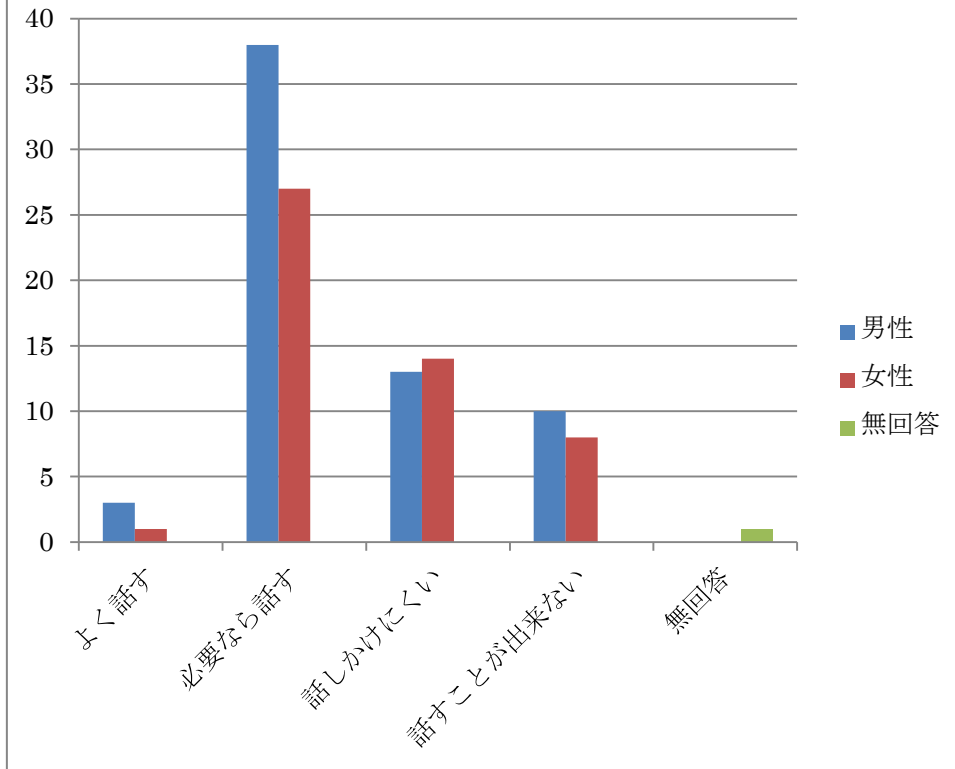

3. コミュニケーション・教員と