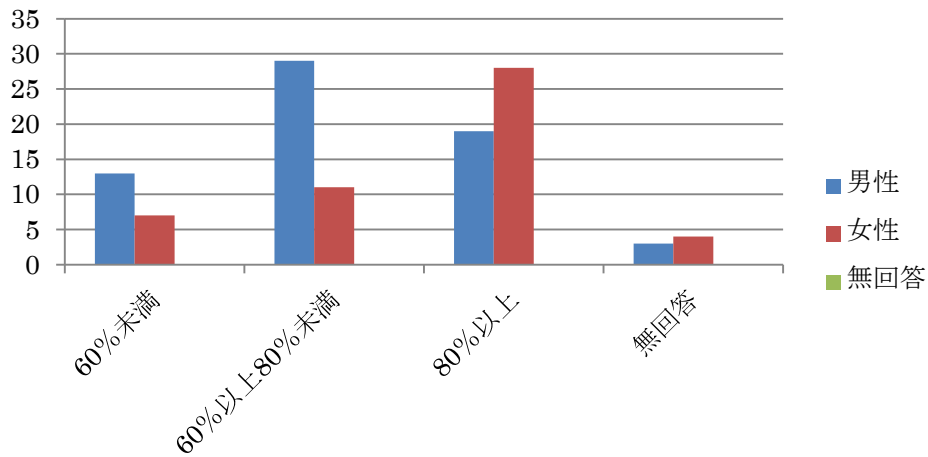

4. 満足度 平均64%