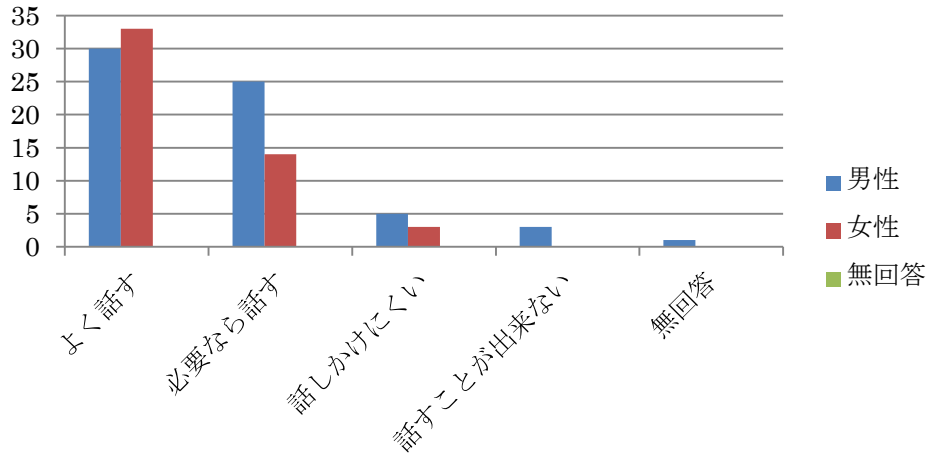

3. コミュニケーション・同輩と