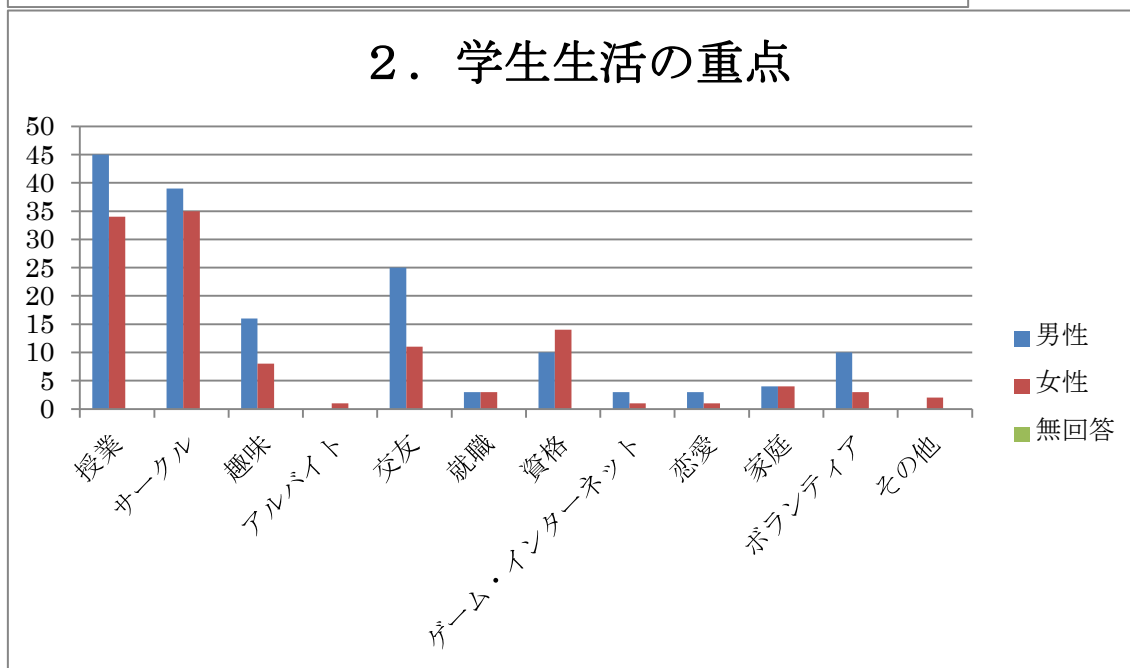

文学部先輩相談室・学生アンケート（回答総数 114 件）

2014 年 4 月 3 日実施分集計

2 回生向け履修説明会の際に集めたもの