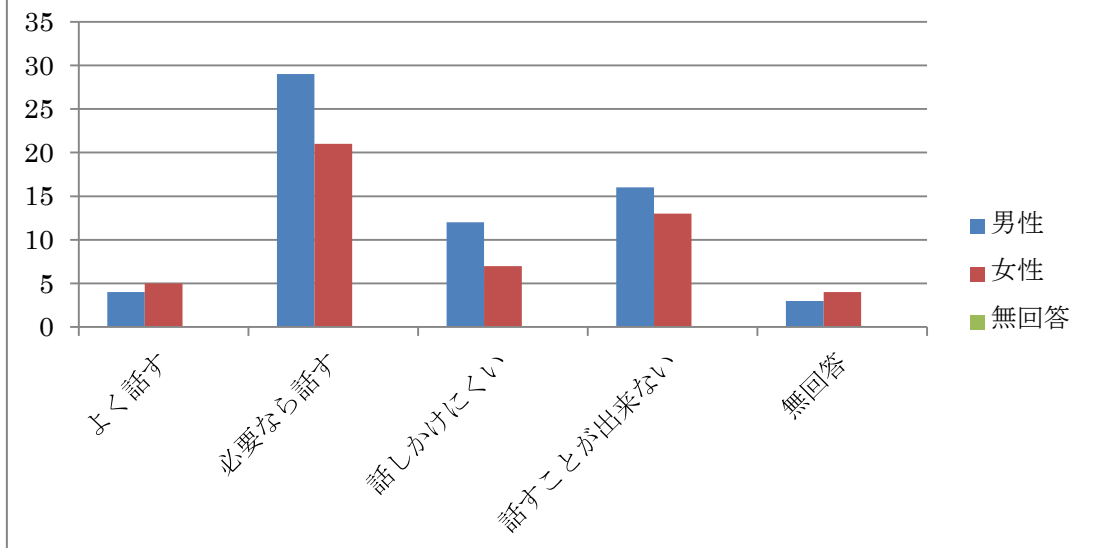

3. コミュニケーション・先輩後輩と