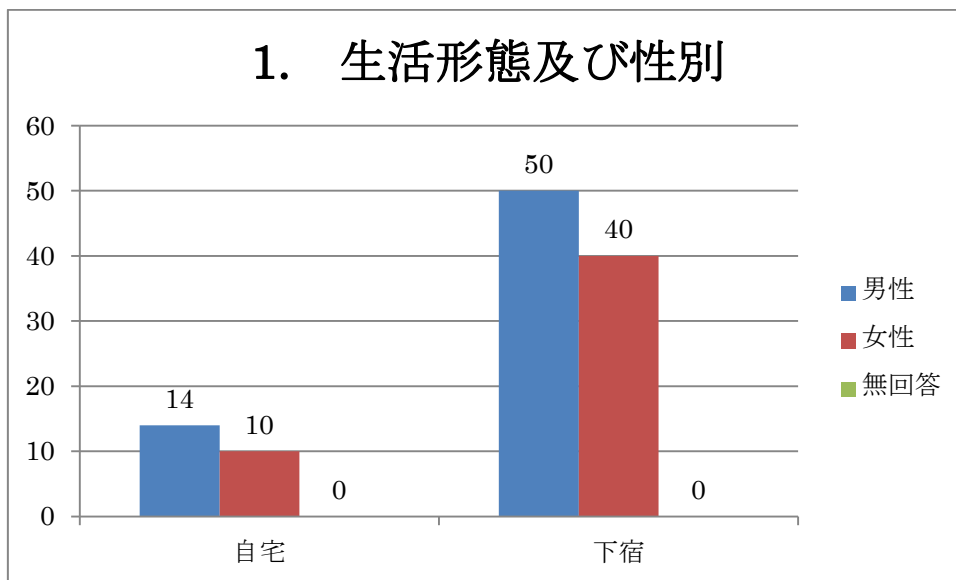

文学部先輩相談室・学生アンケート（回答総数 114 件）

2014 年 4 月 3 日実施分集計

2 回生向け履修説明会の際に集めたもの