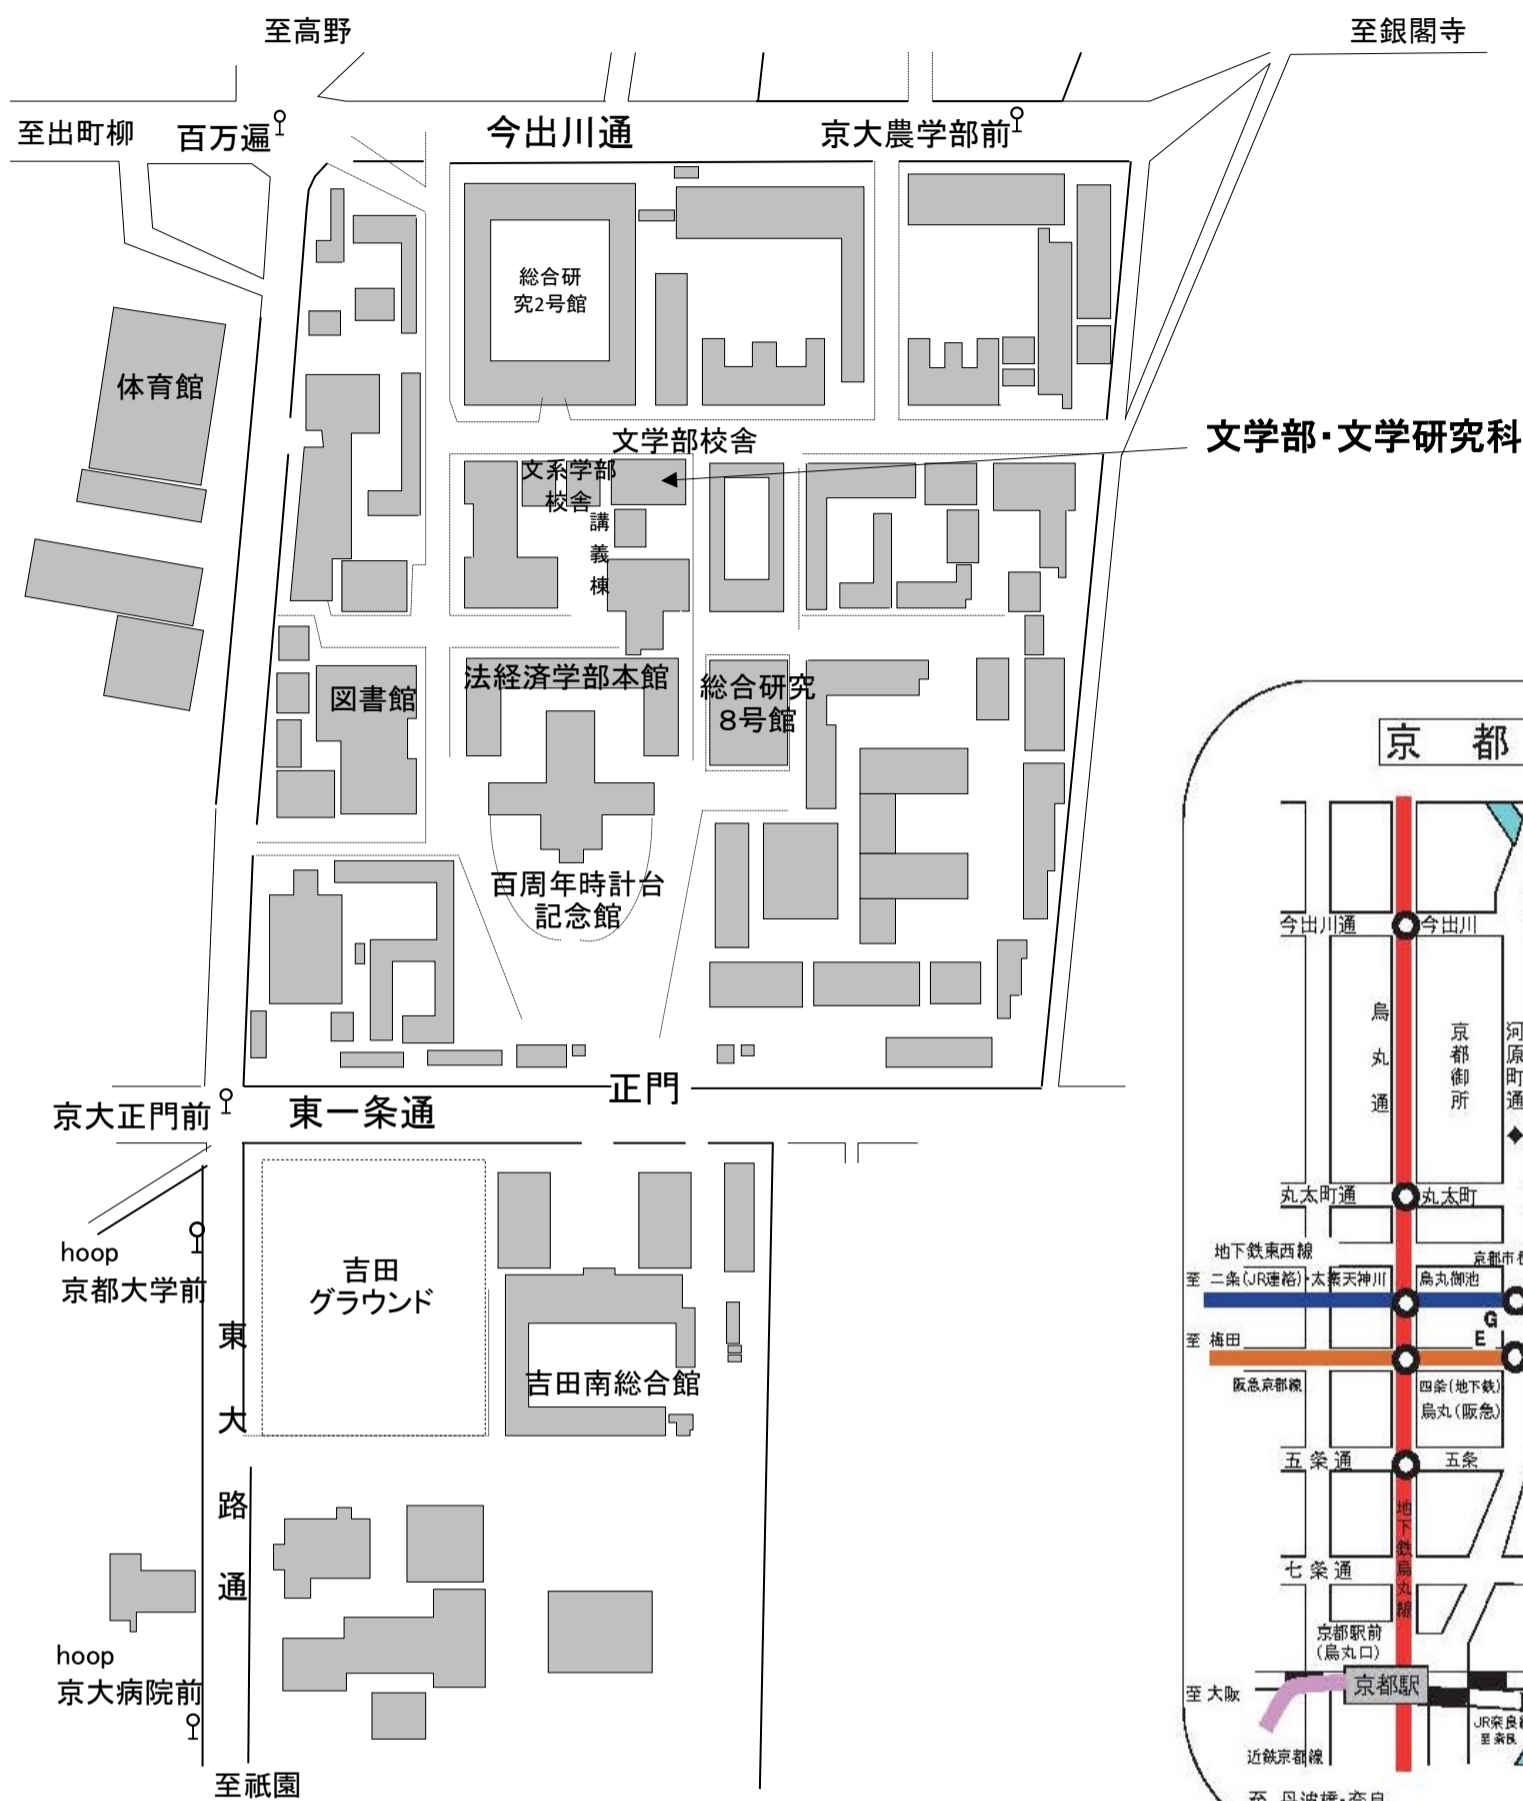

京都大学大学院文学研究科案内図

市バス案内等

主要鉄道駅	乗車バス停	市バス系統	市バス経路等	下車バス停
京都駅 ※ (JR・近鉄)	京都駅前	7系統	「河原町通 銀閣寺」行	「百万遍」
		206系統	「東山通 北大路バスターミナル」行 (注) 季節により混雑することがあります。	「京大正門前」または「百万遍」
	京都駅八条口	hoopバス	「京大病院」行	「京都大学前」
阪急河原町	四条河原町①	201系統	「祇園 百万遍」行	「京大正門前」または「百万遍」
		31系統	「東山通 高野・岩倉」行	
	四条河原町②	3系統	「百万遍 北白川仕伏町」行	「百万遍」
地下鉄烏丸線 今出川	烏丸今出川	7系統	「河原町通 銀閣寺」行	「百万遍」
		201系統	「百万遍 祇園 四条大宮」行	「京大正門前」または「百万遍」
		203系統	「今出川通 銀閣寺」または「銀閣寺・錦林車庫」行	「百万遍」
地下鉄東西線 東山	東山三条	206系統	「東山通 北大路バスターミナル」行	「京大正門前」または「百万遍」
		201系統	「百万遍 千本今出川」行	
		31系統	「東山通 高野・岩倉」行	
京阪出町柳	当駅下車今出川通を東へ徒歩約10分			

※ 地下鉄烏丸線・東西線に乗り、「今出川」・「東山」で下車して市バスに乗り継ぐこともできます。