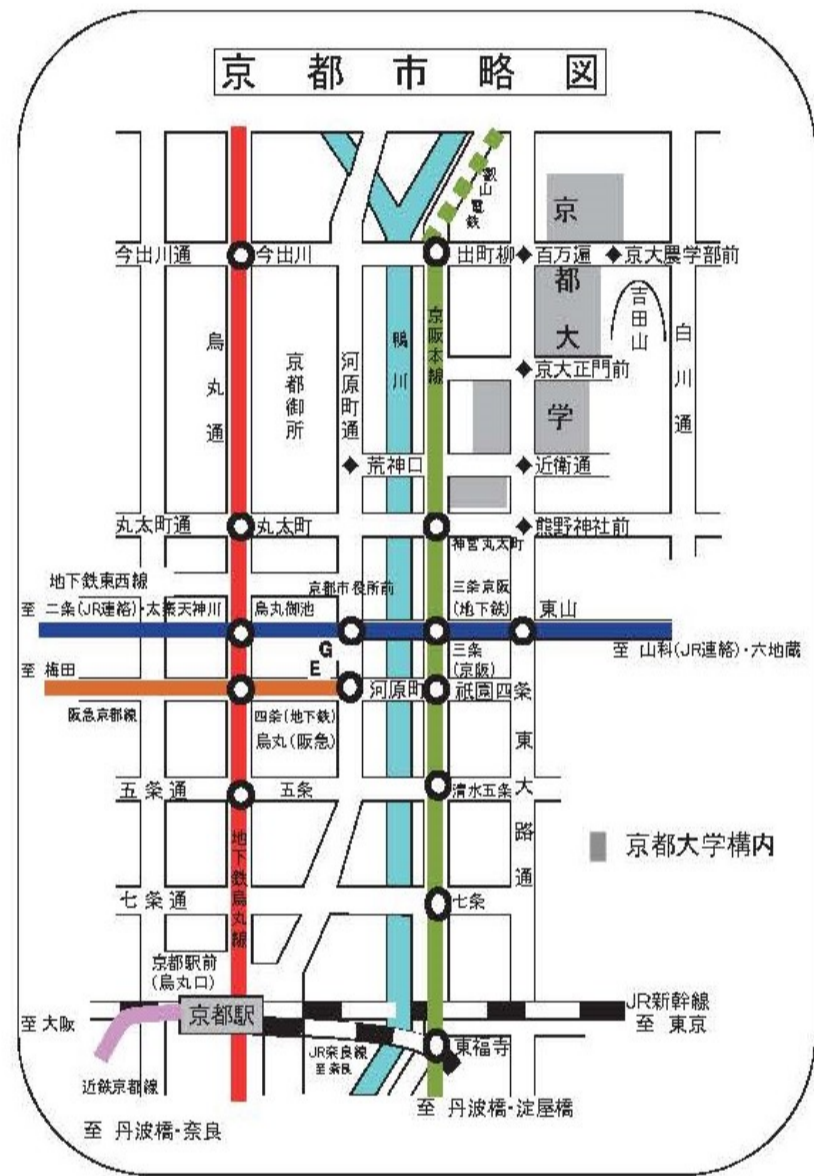

京都大学大学院文学研究科案内図

市バス案内等

主要鉄道駅	乗車バス停	市バス系統	市バス経路等	下車バス停
京都駅 ※ (JR・近鉄)	京都駅前	7系統	「河原町通 銀閣寺」行	「百万遍」
		206系統	「東山通 北大路バスターミナル」行 (注) 季節により混雑することがあります。	「京大正門前」または「百万遍」
	京都駅八条口	hoopバス	「京大病院」行	「京都大学前」
阪急河原町	四条河原町①	201系統	「祇園 百万遍」行	「京大正門前」または「百万遍」
		31系統	「東山通 高野・岩倉」行	
	四条河原町②	3系統	「百万遍 北白川仕伏町」行	「百万遍」
地下鉄烏丸線 今出川	烏丸今出川	7系統	「河原町通 銀閣寺」行	「百万遍」
		201系統	「百万遍 祇園 四条大宮」行	「京大正門前」または「百万遍」
		203系統	「今出川通 銀閣寺」または「銀閣寺・錦林車庫」行	「百万遍」
地下鉄東西線 東山	東山三条	206系統	「東山通 北大路バスターミナル」行	「京大正門前」または「百万遍」
		201系統	「百万遍 千本今出川」行	
		31系統	「東山通 高野・岩倉」行	
京阪出町柳	当駅下車今出川通を東へ徒歩約10分			

※ 地下鉄烏丸線・東西線に乗り、「今出川」・「東山」で下車して市バスに乗り継ぐこともできます。